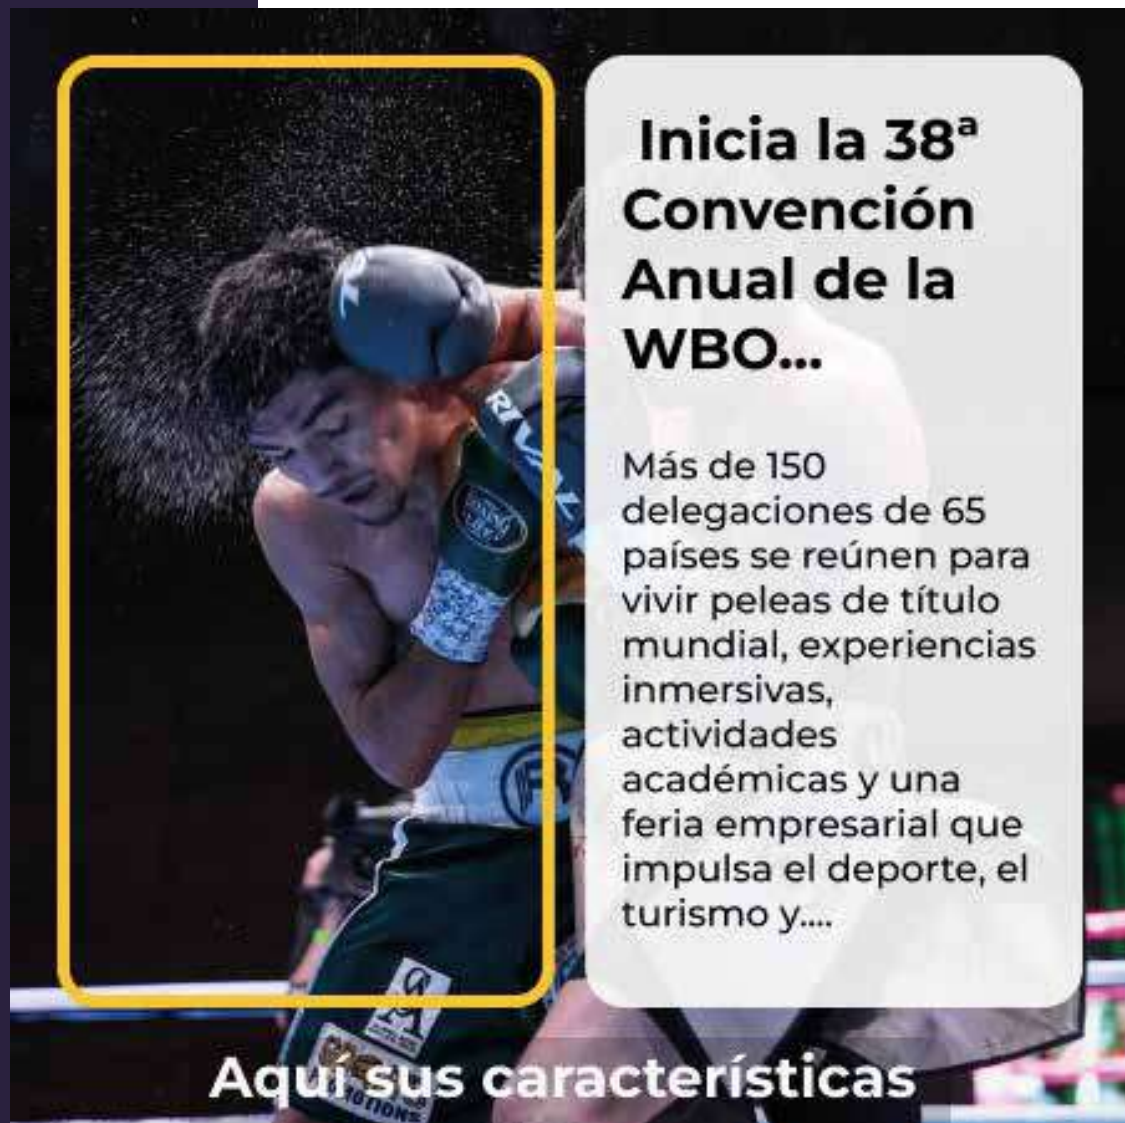

Colores Principales

Dark Indigo

#2a213e	R: 42	C: 96
	G: 33	M: 98
	B: 62	Y: 52
		K: 41

Golden Yellow

#fdc62d	R: 253	C: 0
	G: 198	M: 24
	B: 45	Y: 87
		K: 0

Deep Magenta

#c8187c	R: 200	C: 20
	G: 24	M: 97
	B: 124	Y: 7
		K: 1

Tipografía Secundaria

Montserrat

ABCDEFGHIJKLMNOPQRSTUVWXYZ

abcdefghijklmnopqrstuvwxyz

1234567890